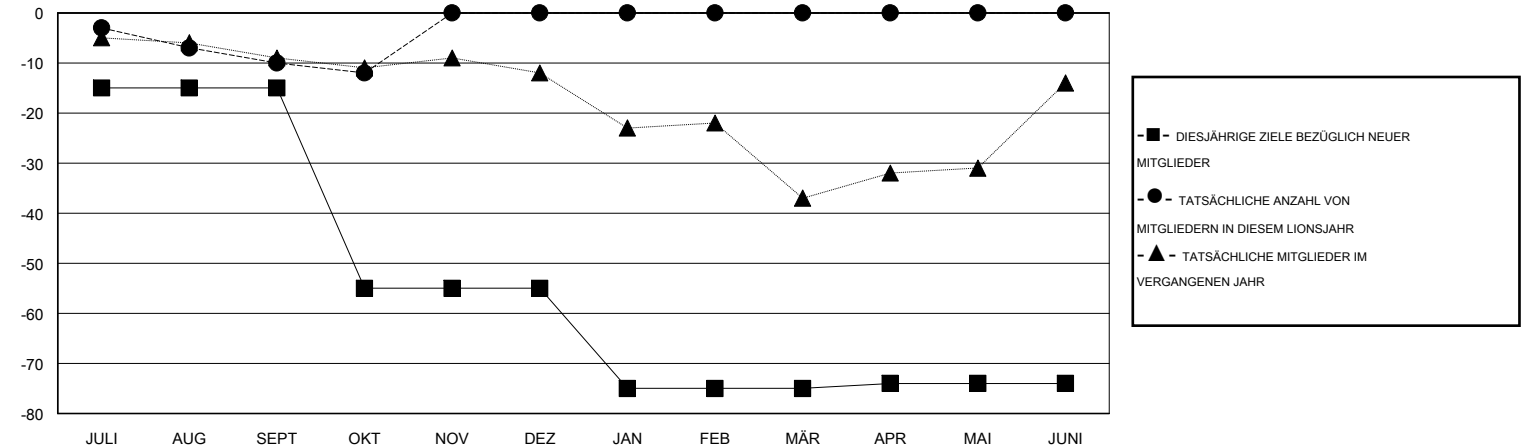

MONTHLY MEMBERSHIP PROGRESS REPORT

District 111 N

Results as of: 10/31/2016

GMT: Carl Robert Rettby

STANDORT GERMANY

GMT KONST. GEB.: 4

Clubs					Pro Mitglied				
ERGEBNISSE FÜR 2016-2017					ERGEBNISSE FÜR 2016-2017				
QUARTAL	ZIEL NEUE CLUBS	NEUE CLUBS	AUFGELOSTE CLUBS	NETTO-GEWINN/-VERLUST	QUARTAL	ZIEL NEUE MITGLIEDER	HINZUGEFÜGTE GRÜNDUNGS- UND NEUE MITGLIEDER	AUSGESCHIEDENE MITGLIEDER	NETTO-GEWINN/-VERLUST
JULI/AUG/SEPT	0	0	0	0	JULI/AUG/SEPT	-15	40	50	-10
OKT/NOV/DEZ	0	0	0	0	OKT/NOV/DEZ	-40	7	9	-2
JAN/FEB/MÄR	0	0	0	0	JAN/FEB/MÄR	-20	0	0	0
APR/MAI/JUNI	1	0	0	0	APR/MAI/JUNI	1	0	0	0

ZIELE UND TATSÄCHLICHE NEUE CLUBS KUMULATIV

ZIELE UND TATSÄCHLICHE MITGLIEDER KUMULATIV

ABGEMELDETE CLUBS: 0	34 VON 109 CLUBS HABEN 1 ODER MEHR NEUE MITGLIEDER AUFGENOMMEN	<u>GESCHLECHTERVERTEILUNG</u>			
<u>AUSGETRETENE MITGLIEDER</u>		MANN	3,048 (81.91%)		
VERSTORBEN	21	FRAU	673 (18.09%)		
CLUB AUFGELOST	0	KLICKEN SIE HIER FÜR ANGABEN ZUM ZUSTAND DES CLUBS			
ANDERE	38			FAMILIENMITGLIEDER	34
GESAMT	59			HAUSHALTSVORSTAND	17
		NICHT-FAMILIENVORSTAND	17		