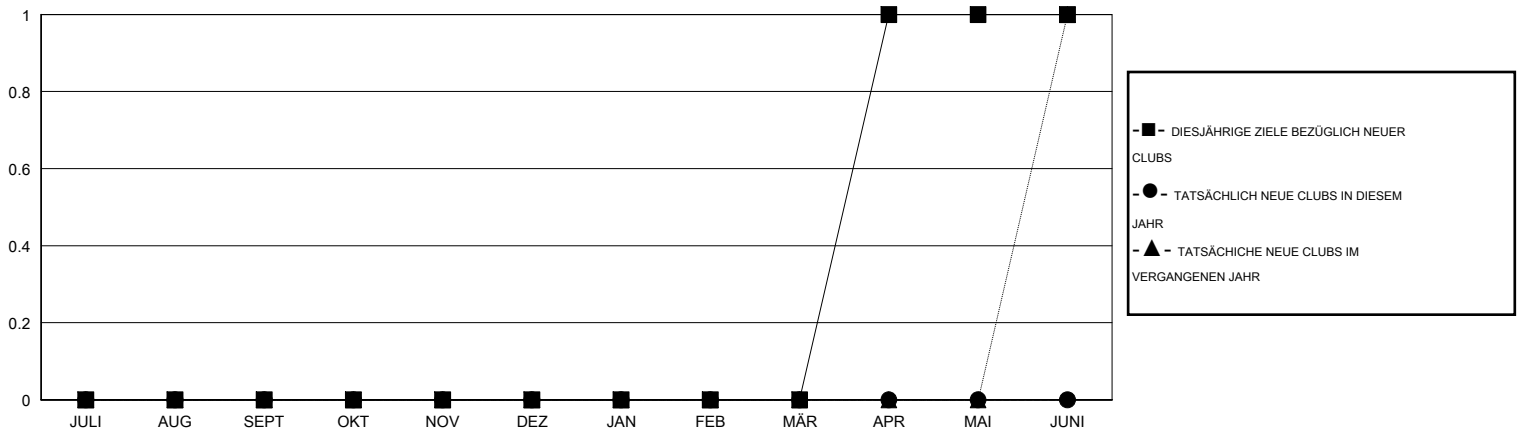

MONTHLY MEMBERSHIP PROGRESS REPORT

District 111 N

Results as of: 10/31/2016

GMT: Carl Robert Rettby

STANDORT GERMANY

GMT KONST. GEB.: 4

Clubs					Pro Mitglied				
ERGEBNISSE FÜR 2016-2017					ERGEBNISSE FÜR 2016-2017				
QUARTAL	ZIEL NEUE CLUBS	NEUE CLUBS	AUFGELOSTE CLUBS	NETTO-GEWINN/-VERLUST	QUARTAL	ZIEL NEUE MITGLIEDER	HINZUGEFÜGTE GRÜNDUNGS- UND NEUE MITGLIEDER	AUSGESCHIEDENE MITGLIEDER	NETTO-GEWINN/-VERLUST
JULI/AUG/SEPT	0	0	0	0	JULI/AUG/SEPT	-15	40	50	-10
OKT/NOV/DEZ	0	0	0	0	OKT/NOV/DEZ	-40	7	9	-2
JAN/FEB/MÄR	0	0	0	0	JAN/FEB/MÄR	-20	0	0	0
APR/MAI/JUNI	1	0	0	0	APR/MAI/JUNI	1	0	0	0

ZIELE UND TATSÄCHLICHE NEUE CLUBS KUMULATIV

ZIELE UND TATSÄCHLICHE MITGLIEDER KUMULATIV

ABGEMELDETE CLUBS: 0	34 VON 109 CLUBS HABEN 1 ODER MEHR NEUE MITGLIEDER AUFGENOMMEN	<u>GESCHLECHTERVERTEILUNG</u>			
<u>AUSGETRETENE MITGLIEDER</u>		MANN	3,048 (81.91%)		
VERSTORBEN	21	FRAU	673 (18.09%)		
CLUB AUFGELOST	0	KLICKEN SIE HIER FÜR ANGABEN ZUM ZUSTAND DES CLUBS			
ANDERE	38			FAMILIENMITGLIEDER	34
GESAMT	59			HAUSHALTSVORSTAND	17
		NICHT-FAMILIENVORSTAND	17		